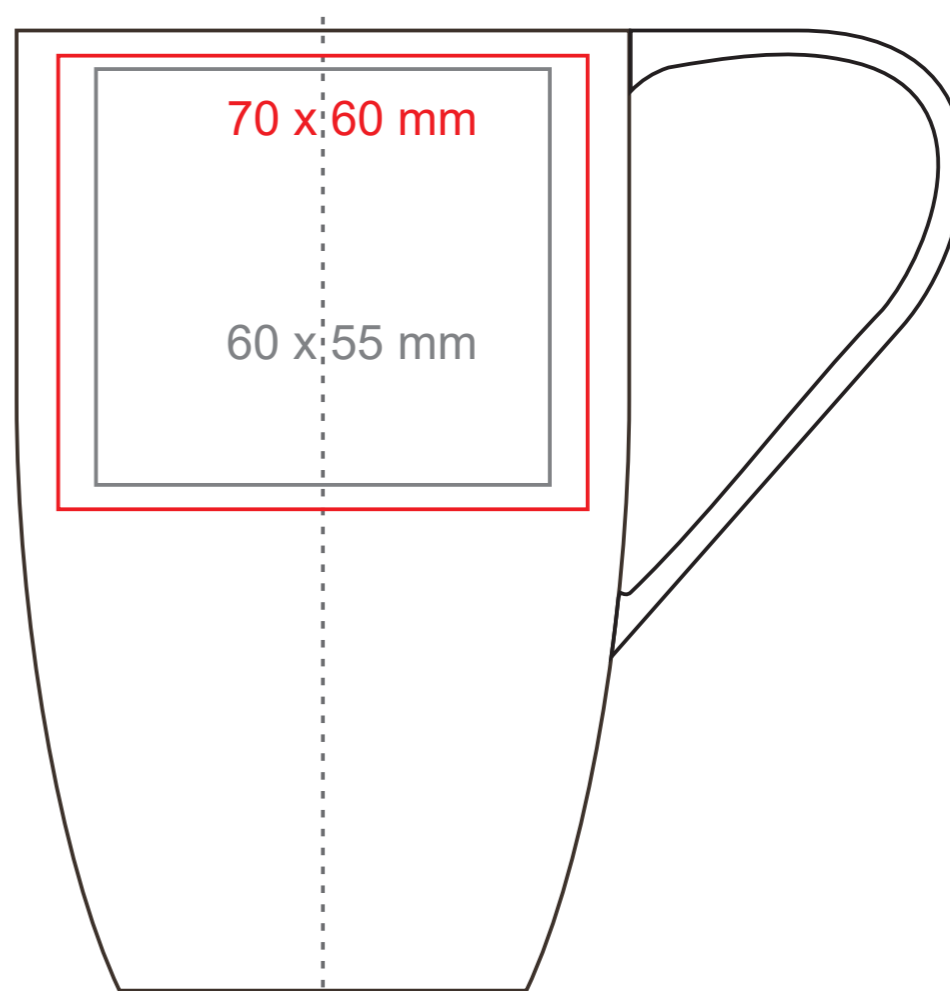

Jasmine

380 ml / h: 127 mm / Ø 81 mm

- | | |
|----------------------------|--------------|
| Nadruk na uchu | - 60 x 10 mm |
| Nadruk wewnątrz na ściance | - 40 x 20 mm |
| Nadruk od spodu | - Ø 35 mm |