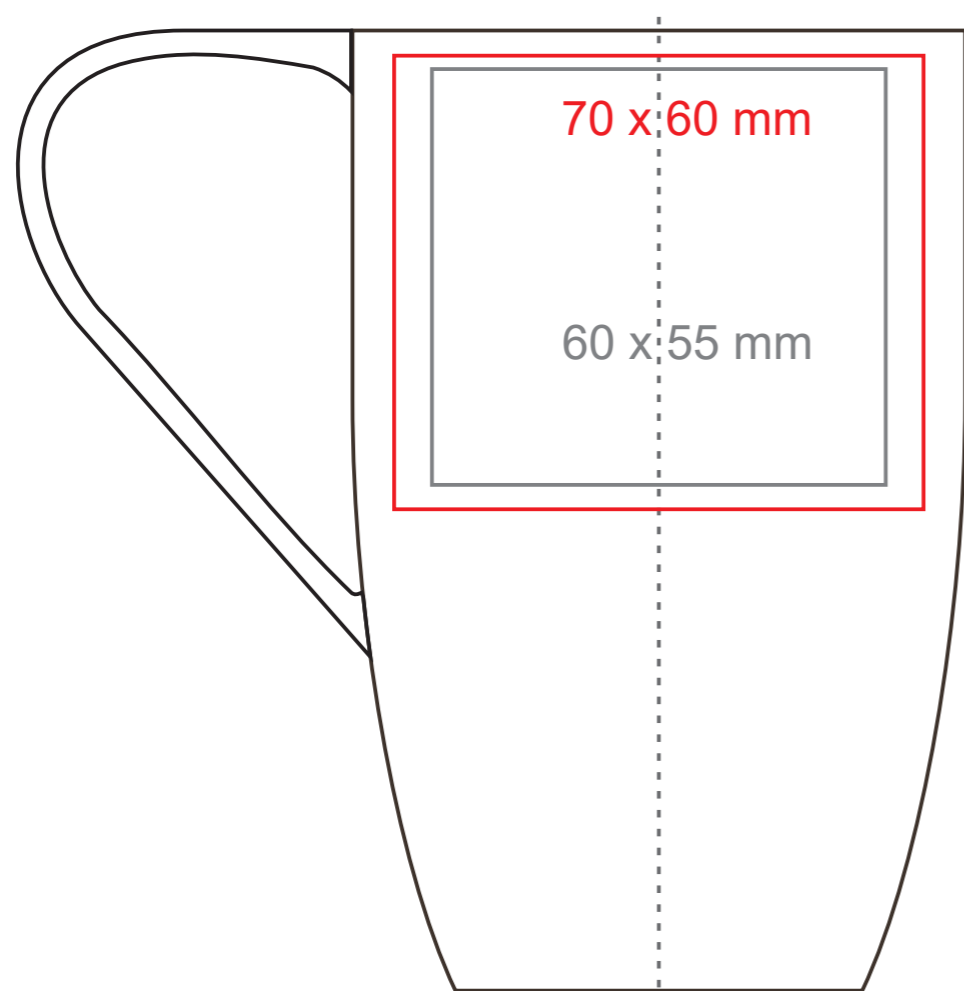

Jasmine

380 ml / h: 127 mm / Ø 81 mm

- | | |
|----------------------------|--------------|
| Nadruk na uchu | - 60 x 10 mm |
| Nadruk wewnątrz na ściance | - 40 x 20 mm |
| Nadruk od spodu | - Ø 35 mm |