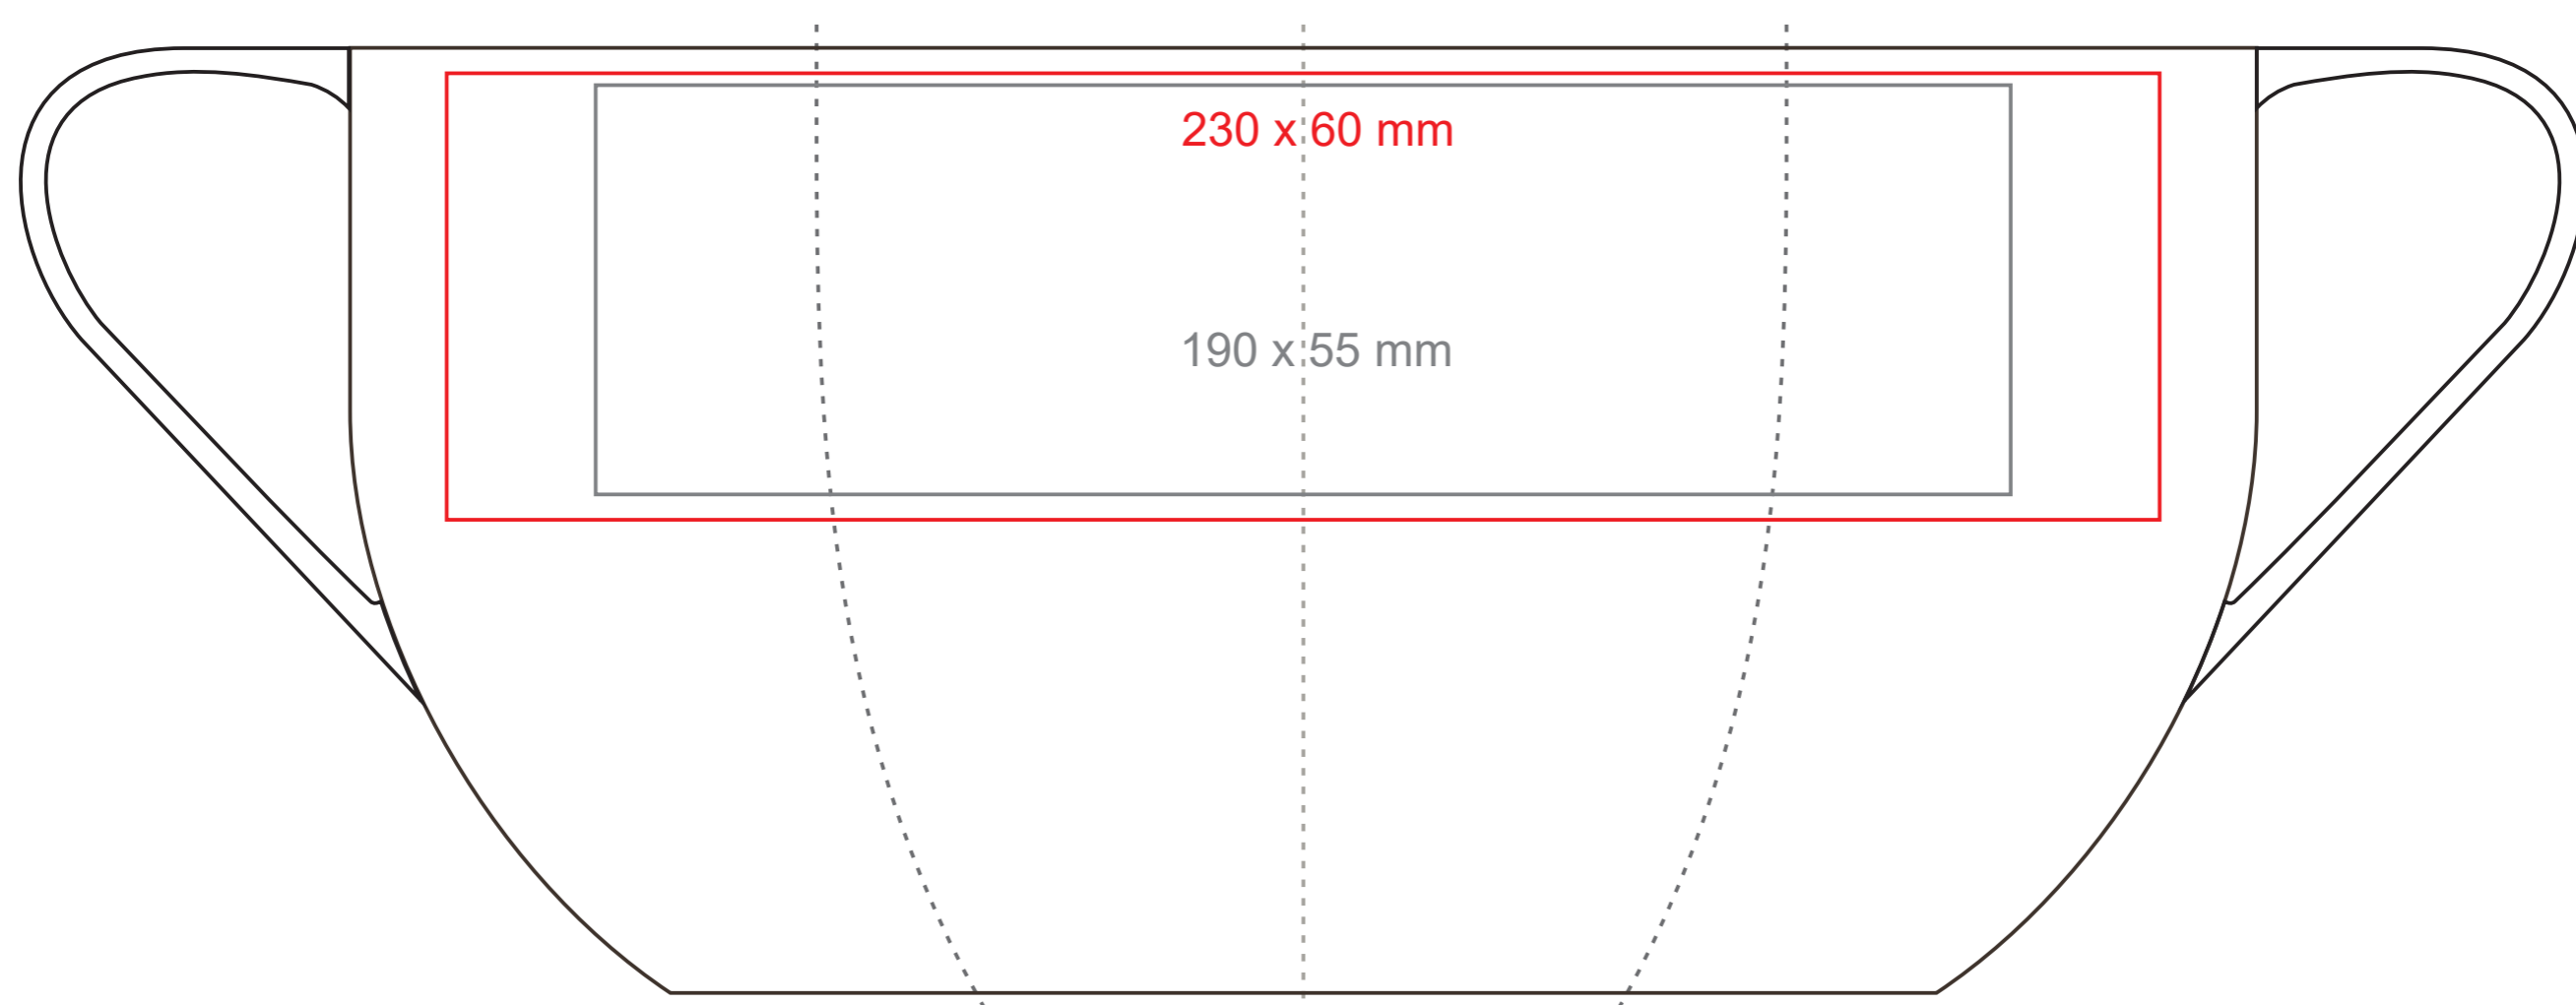

Jasmine

380 ml / h: 127 mm / Ø 81 mm

- | | |
|----------------------------|--------------|
| Nadruk na uchu | - 60 x 10 mm |
| Nadruk wewnątrz na ściance | - 40 x 20 mm |
| Nadruk od spodu | - Ø 35 mm |

*W przypadku projektów dla kalkomanii wybiegających poza standardową powierzchnię nadruku prosimy o kontakt z działem handlowym.

legenda

- Nadruk kalkomania (Transfer Print)
- Piaskowanie (Sensitive Touch)
- Nadruk bezpośredni (Direct Print)